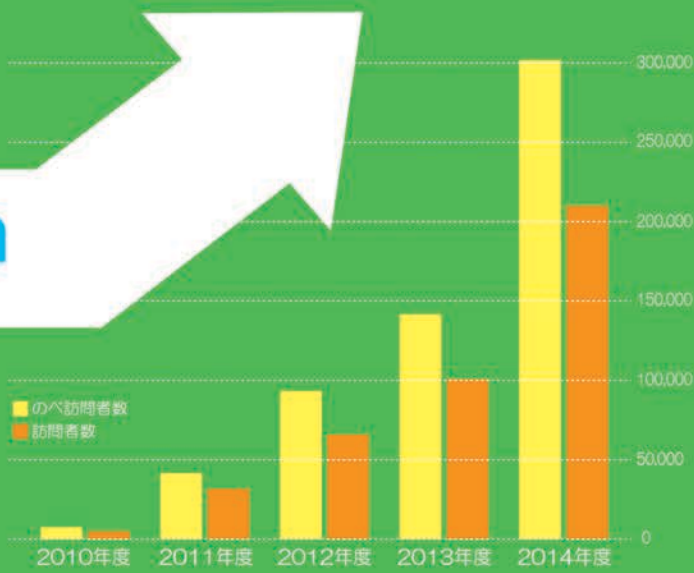

年間30万件のアクセス
動物の専門家達が選んだ
鳥獣被害対策商品の決定版サイト

鳥獣被害対策.com

http://www.choujuhigai.com

有害鳥獣の対策に役立つ、動物の生態や
対策方法に関するコンテンツが充実しています。
ユーザーの方々が安心して商品を利用して貰えるよう、
商品の使い方や設置方法などの
情報もまとめられた総合サイトです。