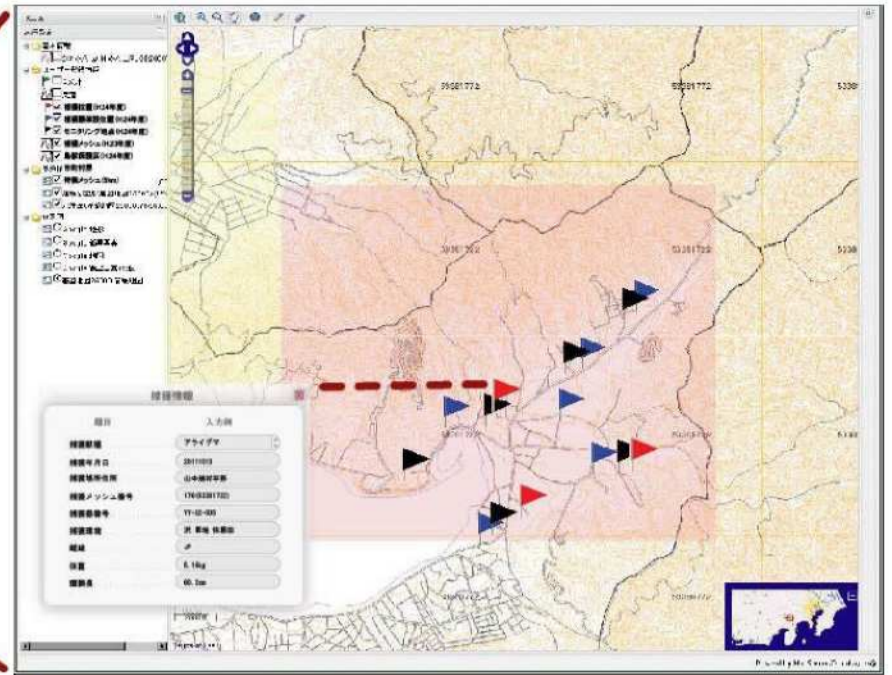

# ちいかんクラウドで 鳥獣対策情報の管理が 簡単・便利に!

鳥獣情報(捕獲・目撃)

項目	入力例
種別	捕獲
年月日	20111013
動物種	イノシシ
性別	オス
捕獲数	2
可区分	有害(市町村)
年齢	4

収集

公開

直感的に操作できるツール群

見やすい属性表示

ID	鳥獣名	確認箇所	市町村
107	イノシシ	サツマイモ畑	〇〇町

地図の索引図を表示

# Chiikan Cloud ちいかんクラウド 出カイメージ

広域情報を5kmメッシュで表示

詳細な座標情報を表示

### すべてのデータを地図化して表現

情報を地図で見られるので、関係者への公開、近隣の自治体や研究機関等との共有が簡単です。特定種の緊急出没情報の迅速な配信等にも活用できます。