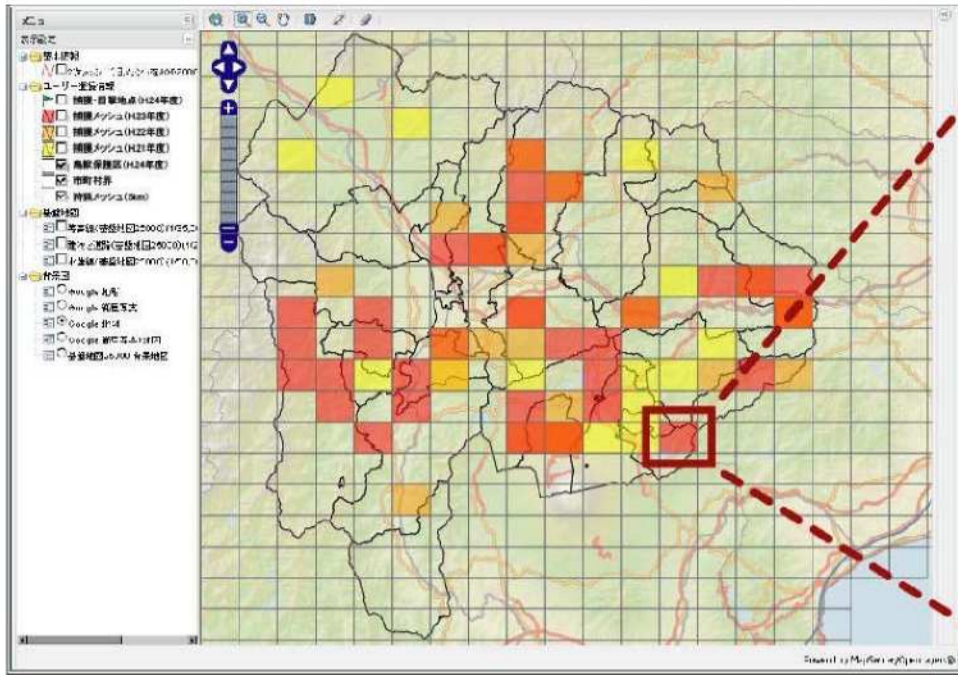

# ちいかんクラウドで 鳥獣対策情報の管理が 簡単・便利に!

鳥獣情報(捕獲・目撃)

項目	入力例
種別	捕獲
年月日	20111013
動物種	イノシシ
性別	オス
捕獲数	2
可区分	有害(市町村)
年齢	4

収集

公開

直感的に操作できるツール群

見やすい属性表示

ID	鳥獣名	確認箇所	市町村
107	イノシシ	サツマイモ畑	〇〇町

地図の索引図を表示

# Chiikan Cloud ちいかんクラウド 出カイメージ

広域情報を5kmメッシュで表示

詳細な座標情報を表示

### 操作は楽々

入力は地図上で場所をクリックし、各種情報を入れるだけ！位置情報を含んだExcel表があれば、一覧のデータを一気に地図化することも可能です。